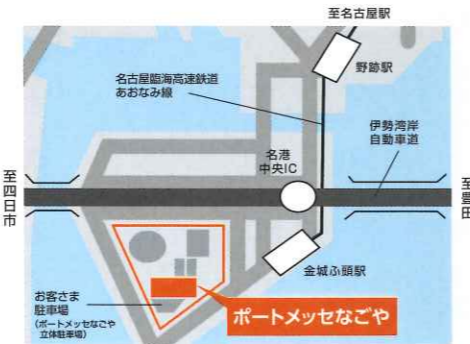

開催会場MAPと日程

東北会場
5/12^土・13^日
 夢メッセみやぎ
 みやぎ産業交流センター
 宮城県仙台市宮城野区港3-1-7

東京会場
5/19^土・20^日
 東京ビッグサイト
 東京国際展示場 東7・8ホール
 東京都江東区有明3-11-1

中部会場
9/29^土・30^日
 ポートメッセなごや
 名古屋市国際展示場
 愛知県名古屋市港区金城ふ頭2丁目2

関西会場
6/30^土・7/1^日
 インテックス大阪
 大阪国際見本市会場 4号館・5号館
 大阪市住之江区南港北1-5-102

九州会場
6/23^土・24^日
 グランメッセ熊本
 熊本産業展示場
 熊本県上益城郡益城町福富1010

※施設内容は変わる場合がございます。予めご了承ください。

LIXIL

LIXIL リフォームフェア2018

開催企画概要

パートナーさま・リフォーム事業者さま向け

※当パンフレットでは、流通店さま、代理店さまを「パートナーさま」、リフォーム元請業者さま・ビルダーさまを「リフォーム事業者さま」とさせていただきます。