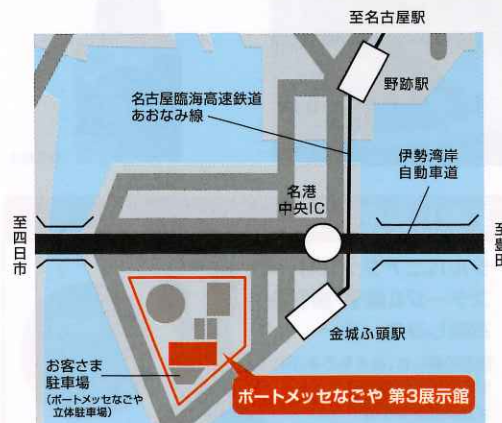

開催日時 14日(日) 13:00~13:45

フェア
会場

ポートメッセなごや 名古屋市国際展示場 愛知県名古屋市港区金城ふ頭2-2

*駐車場の混雑が予測されますので公共交通機関のご利用をお奨めいたします。

電車でお越しの場合〈最寄駅からの時間〉

- 名古屋駅から
名古屋臨海高速鉄道あおなみ線「金城ふ頭」駅下車 徒歩約5分

お車でお越しの場合〈最寄インターチェンジからの時間〉

- 伊勢湾岸自動車道
「名港中央」インターを降りて約5分
- ポートメッセなごや立体駐車場をご利用ください。