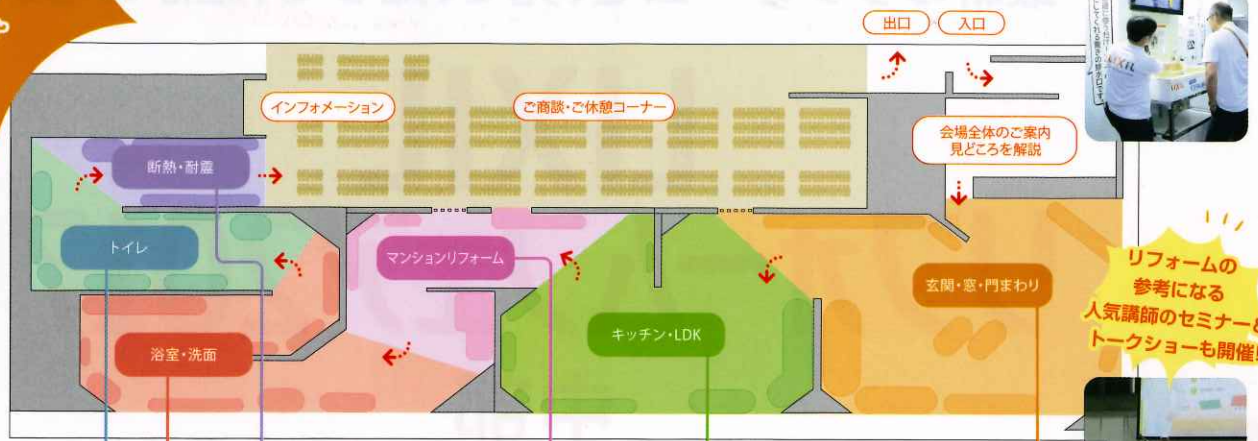

LIXILリフォームフェアはご招待制です。

●ご招待状をお持ちの方だけがご入場できるフェアです。 ●ご参加いただける方にご招待状をお届けいたしますので、お早めに裏面のお問い合わせ先までお申し込みください。

広い会場にボリュームたっぷりの展示!じっくりと楽しく、リフォーム体験。

各展示コーナーの

ステージでは、プロの実演販売士が、リフォームの手軽さやメリットを楽しくわかりやすく解説!

リフォーム後の空間展示と最新の設備を、6つのテーマに分けてわかりやすく展示。体感展示や、実演によるご説明などで、リフォームの楽しさやコツをお伝えします。

体感できる展示、実演展示など、お困りごとの解決方法をわかりやすくご説明!

リフォームの参考になる人気講師のセミナー&トークショーも開催!

※レイアウト図・展示内容は企画段階のものです。変更になる場合がございます。※掲載写真は、説明用のものです。実際の展示とは異なります。

| トイレコーナー | 浴室・洗面コーナー | 断熱・耐震コーナー | マンションリフォームコーナー | キッチン・LDKコーナー | 玄関・窓・門まわりコーナー |
|---|--|--|--|--|---|
| <p>節水効果が高く、キレイで汚れにくい、新しいトイレ空間をご提案いたします。</p> | <p>収納やお掃除のお困りごとを解決する機能や、浴室の狭さを解決する提案をご用意しています。</p> | <p>断熱・耐震など、暮らしを快適にし、住まいの性能を向上させる安心安全のリフォームをご提案します。</p> | <p>LDK空間を中心にした、リフォーム後のイメージを展示。暮らしを楽しむ、人気の空間リフォームをご紹介します。</p> | <p>使い方に合わせた様々なLDKプランに見て触れていただき、理想のキッチンに出会っていただけます。</p> | <p>様々な条件に応じた、エクステリア、玄関ドア、外壁を組み合わせたリフォームイメージをご覧いただけます。</p> |
| <p>展示製品 トイレ、手洗いキャビネット、手洗器など</p> | <p>展示製品 浴室、洗面化粧台、タイル、水洗金具など</p> | <p>展示製品 内窓、断熱材、耐震リフォーム、換気システムなど</p> | <p>展示製品 キッチン、浴室、洗面化粧台、トイレなど</p> | <p>展示製品 キッチン、インテリア建材、インテリアファブリックなど</p> | <p>展示製品 玄関ドア、窓、カーポート、門扉、ガーデンルーム、外壁など</p> |